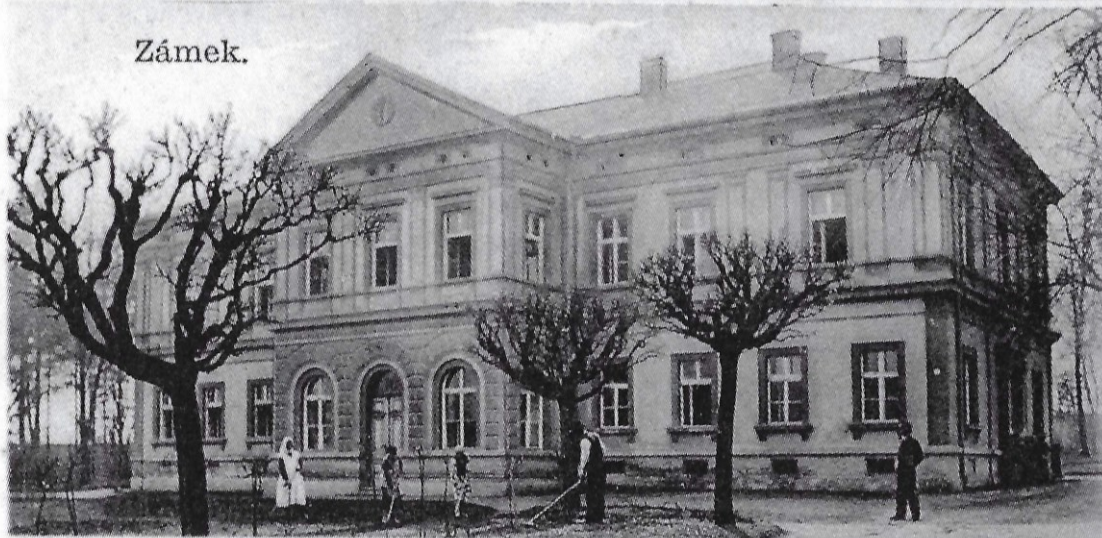

Katastrální území	HOSTAVICE	
Připojeno ke Praze	1968	
Městská část	Praha 14	
Správní obvod	Praha 14	
Obvod hl. m. Prahy	Praha 9	
Údaje o linkách k datu 31.12.2023		
Textový popis k roku 2001 – viz Kyje	Počet obyvatel: 3462	
Poslední úprava obsahu: 25.12.2023 15:33	Rozloha: 197,6 ha	

HOSTAVICE. Celkový pohled.

Zámek.

Partie.