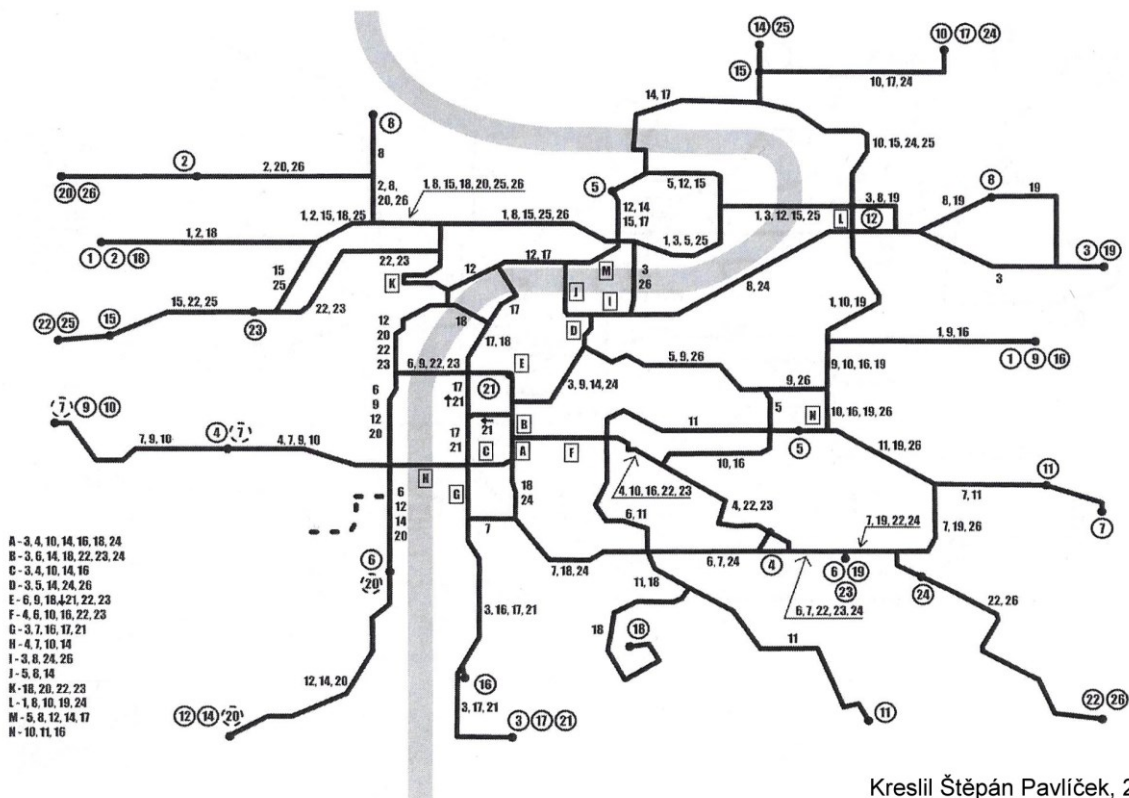

LINKY TRAMVAJÍ 29.11.2003

Pravidelný stav vedení linek bez výluky Českomoravská, tj. fakticky k 27.3.2004.

Kreslil Štěpán Pavlíček, 2016

d-1/IV: Petřiny – Obchodní dům Petřiny – Větrník – Vojenská nemocnice – Baterie – Ořechovka – Sibeliova – Vozovna Střešovice – Prašný most – Hradčanská – Sparta – Letenské náměstí – Kamenická – Strossmayerovo náměstí – Vltavská – Pražská tržnice – Tusarova (Z) – Dělnická (T) – Maniny – Libeňský most – Palmovka – |BZM| (Z) – Krejčířek – Ohrada – Vápenka – Strážní – Chmelnice – Kněžská luka – Spojovací; provoz d

d-2/IV: Červený vrch – Sídliště Červený vrch – Horoměřická – Bořislavka – Hadovka – Tháku-rova – Dejvická – Vítězné náměstí – Prašný most – Vozovna Střešovice – Sibeliova – Ořechovka – Baterie – Vojenská nemocnice – Větrník – Obchodní dům Petřiny – Petřiny; provoz Pdšs