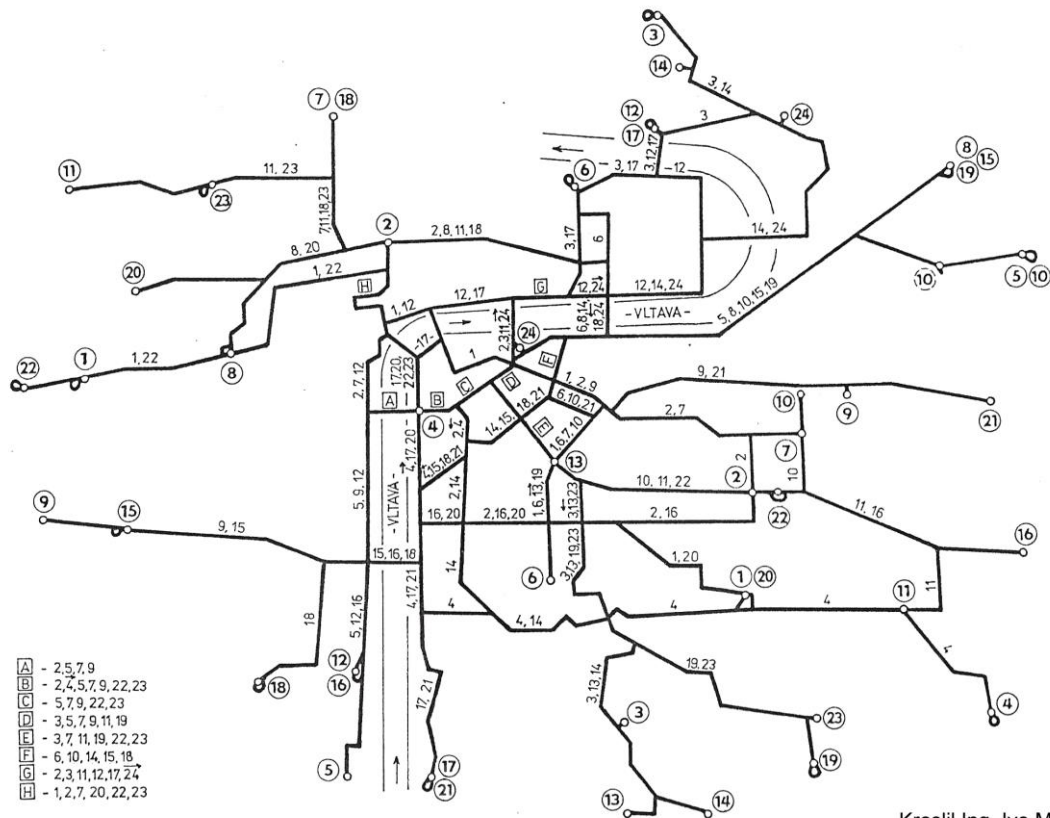

LINKY TRAMVAJÍ 30.11.1942

d-1: Vypich – Markéta # – Gindelyho # – Drinopol # – Břevnovská škola # – Krumpholtzova # – Malovanka – Pohořelec – Lumbeho zahrada – Hrad # – Chotkovy sady – |BZM| (T) – Klárov – Mendelův most – Sanytrová – Josefovská # – Staroměstské náměstí – Týn # – Celetná (Z)# – Prašná brána – Hybernské nádraží – Bulhar – Hlavní nádraží – Německé divadlo # – Museum – Žitná # – U slepé brány – Tylovo náměstí – Říšské náměstí – Poznaňská – Opavská #/Z – Ruská – Vršovická radnice # – Čechovo náměstí (T) – Krále Jiřího (T) – Čechovo náměstí (Z)

d-2: Flora – Lucemburská (T) – Olšanské náměstí – Dvořákova # – Sladkovského náměstí #/Z – Krásava # – Pensijní ústav # – Bulhar – Hybernské nádraží – Prašná brána (T) – Hybernské náměstí – Dlouhá – Janáčkův most #/T – Úrazová pojišťovna – Strossmayerovo náměstí – Kamenická – Letenské náměstí – Sparta # – Roettigova – Chotkovy sady – |BZM| (T) – Klárov – Magdeburská – Malostranské náměstí # – Novodvorská – Újezd – Malostranské nábřeží # – Národní divadlo – Perštýn – Myslíkova – Karlovo náměstí – Lípová #/T – U slepé brány – Tylovo náměstí – Říšské náměstí – Humboldtova # – Vínohradská vodárna # – Perunova # – Boleslavská # – Flora; (dvě protisměrné okružní linky, jako druhá konečná zastávka udávána Roettigova)

d-4: Národní divadlo (průj.) – Perštýn (T) – Myslíkova (T) – Máchovo náměstí – Rudolfovo náměstí – Trojická # – Železniční most – Nádraží Vyšehrad – Přemyslovo náměstí # – Gebhardova # – Tylovo divadlo # – Dagmařina – Nádraží Vršovice # – Brožíkova # – Krokova – Krále Jiřího – Eden # – Zahrádky # – Předpolí # – Průběžná – Petrovická # – Nákladové nádraží Strašnice # – Dubečská # – Skalka # – Zahradní Město